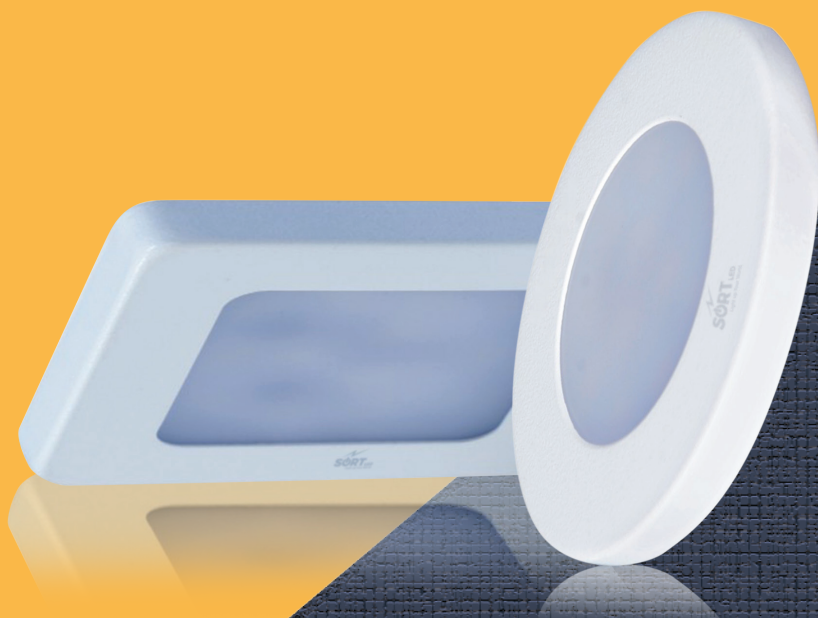

LED Surface Panel Lights & Striker

Ceiling Light Sleek

Watt	Color	Std. Pkg.
2 W	WH.WW. RD. PK. BL. GR	100
3 W	WH/WW.RD.PK.BL.GR	100