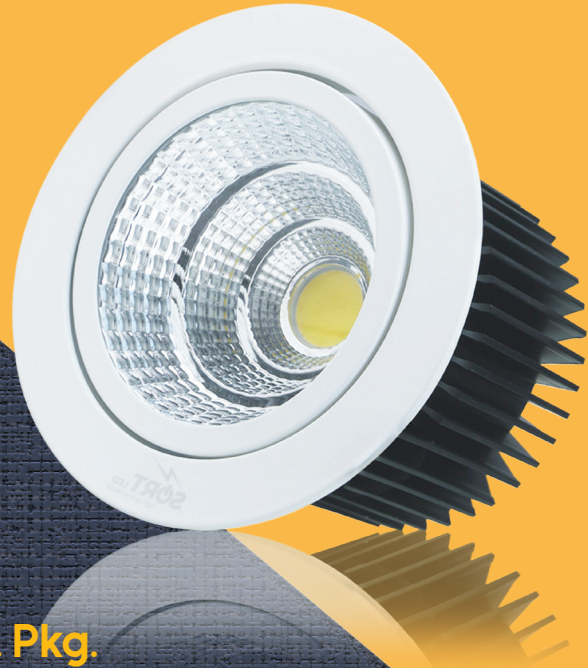

COB 60°

Watt

Color

Std. Pkg.

12 W

WH, WW, NW

20

Dimension : Φ 107 mm x 78 mm (H)
Ceiling cut - out : Φ 92 mm

18 W

WH, WW, NW

20

Dimension : Φ 135 mm x 80 mm (H)
Ceiling cut - out : Φ 115 mm